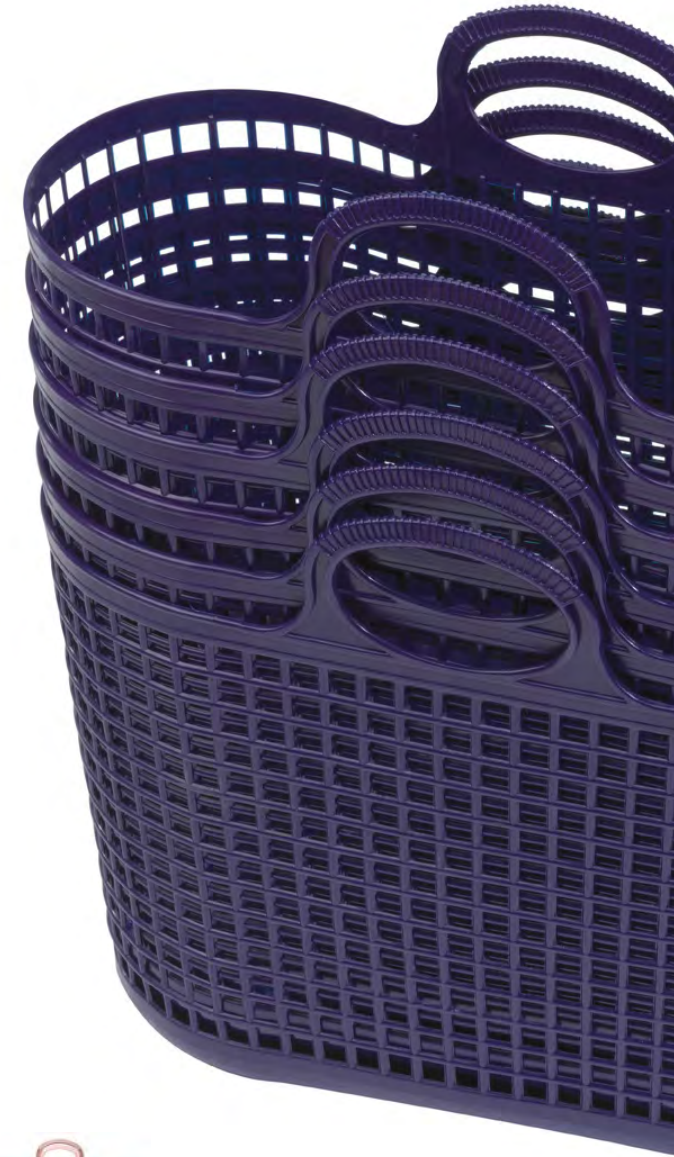

CARACTÉRISTIQUES

- REF: 4227
- CAPACITÉ: 27 LITERS
- POIDS: 0,47 KG
- DIMENSIONS: 400X210X500 MM
- FABRICATION SOUS ORDRE MINIMUM DE 1000 PCS POUR TOUTE COULEUR
- POIGNÉE BREVETÉE

MARKET

Panier à main classique avec une capacité de 30 litres. Conçu pour les achats de moyenne et petite taille, c'est un panier très léger, résistant et confortable. Idéal pour les petits magasins, les fruits et légumes, les magasins d'aéroport, les supermarchés et les magasins en libre service.

CARACTÉRISTIQUES

REF: 4230

CAPACITÉ: 30 LITERS

POIDS: 0,48 KG

DIMENSIONS: 500X240X392 MM

COULEUR STANDARD: NOIR

POIGNÉE BREVETÉE

NOIR

FAMA

Panier à main classique avec une capacité de 30 litres. Conçu pour les achats de moyenne et petite taille, c'est un panier très léger, résistant et confortable. Idéal pour les petits magasins, les fruits et légumes, les magasins d'aéroport, les supermarchés et les magasins en libre service.