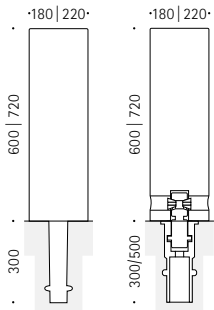

Borne 055-1 aussi disponible en borne d'éclairage DEL (v. p. 071 : Borne d'éclairage 220 DEL)

BORNE 037-1 | 055-1

037-1 | Fonte d'aluminium | 220 · 720 mm

055-1 | Fonte d'aluminium | 180 · 600 mm

Spécifications

Borne intégralement cylindrique en fonte d'aluminium présentant une tête à terminaison plane.

Montage

Modèle amovible équipé de la Technologie 3p

En option : modèle à encastrer dans le béton

Finition

Revêtement par poudre en coloris RAL standard ou DB 703

		Montage fixe	Technologie 3p
Borne 037-1	220 · 720 mm	037.001	037.020
Borne 055-1	180 · 600 mm	055.001	055.020

1 BORNE 055-1
avec Technologie 3p
DB 703, 180 · 600 mm
N° d'article 055.020
Cologne Allemagne

2-3 BORNE 058
avec Technologie 3p
DB 703, 250 · 1000 mm
N° d'article 058.020
Manchester Grande-Bretagne