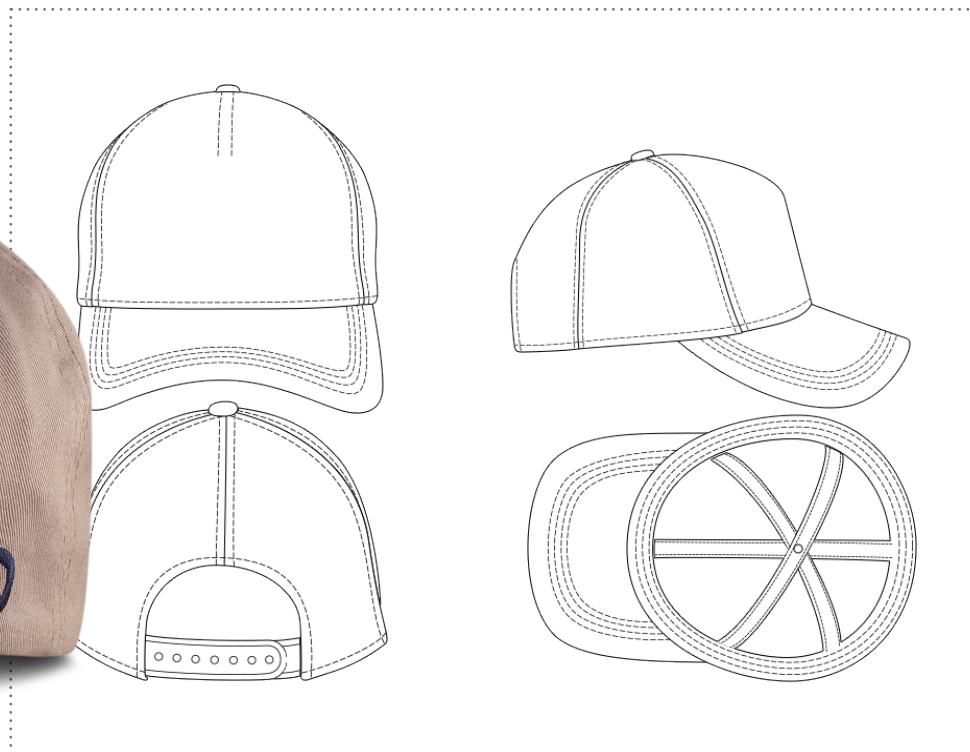

# Trucker Originale

Disponible à partir de 50 pièces

## Description produit :

- 5 pans
- 100% coton ou mousse polyester
- 50% polyester
- Filet sur les pans arrière
- Fermeture velcro ou plastique