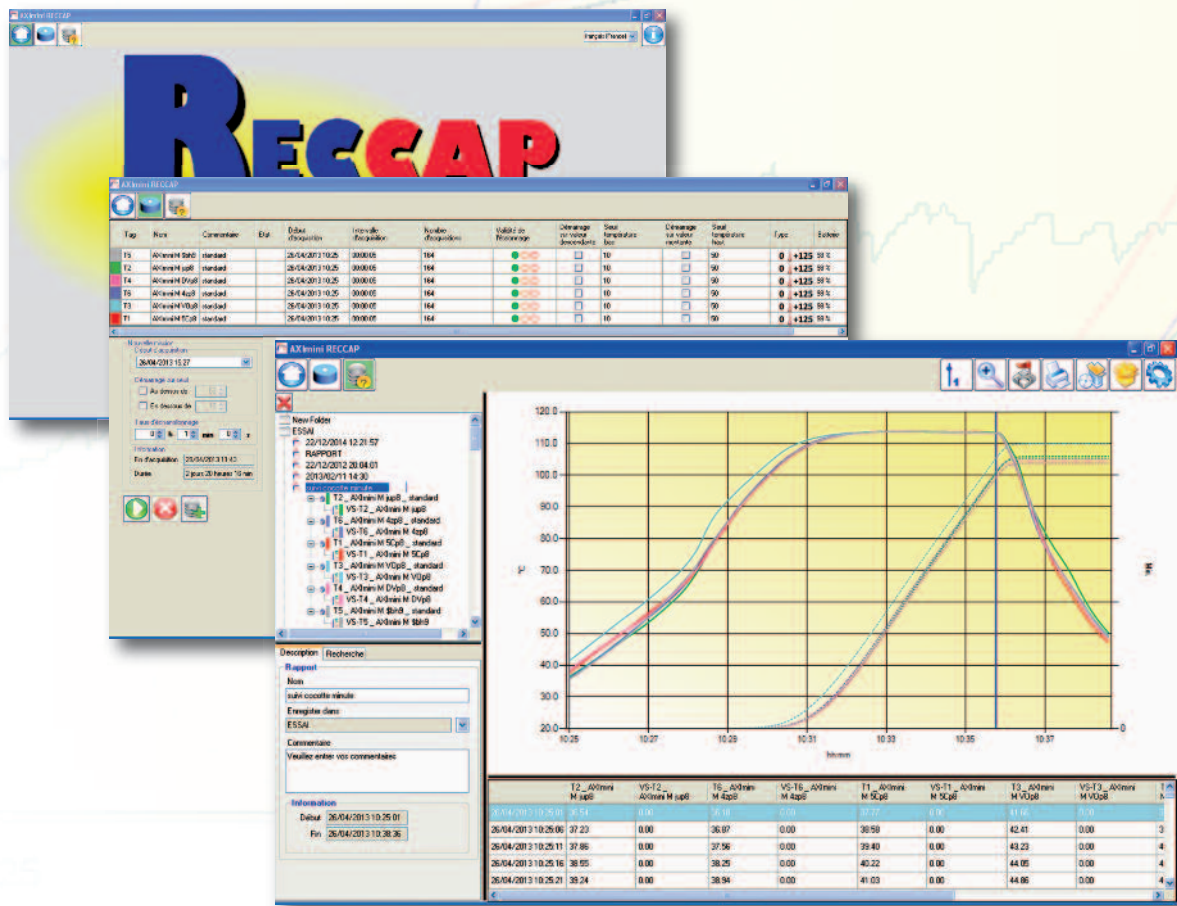

RECCAP Standard / AXImini

Exploitez tout le potentiel de vos capteurs

- Le «must» des données sécurisées
- Le plus simple des logiciels «Qualité»
- Le plus riche en exploitation

SÉCURISÉ

RECCAP Standard / AXImini

Exploitez tout le potentiel de vos capteurs

Performances

Economique

Un seul logiciel pour tous vos AXImini

Base de données SQL avec fonction de recherche implantable sur serveur

Calculs VS, VP, valeur cuisatrice avec coefficients paramétrables

Multilingue dynamique (français, anglais, allemand)

Gestion d'alarmes d'étalonnage

Analyse graphique poussée

3 formats d'exportation

Word, Excel, pdf

Particularités

Licence «ouverte» de 1 à 999 capteurs

3 niveaux de commentaires associés par enregistrement

pour une valorisation des données numériques

Rapport automatique

En développement

Communication avec d'autres types de capteurs (nous consulter)

Plusieurs autres niveaux de performance

Pro, Expert, 21 CFR