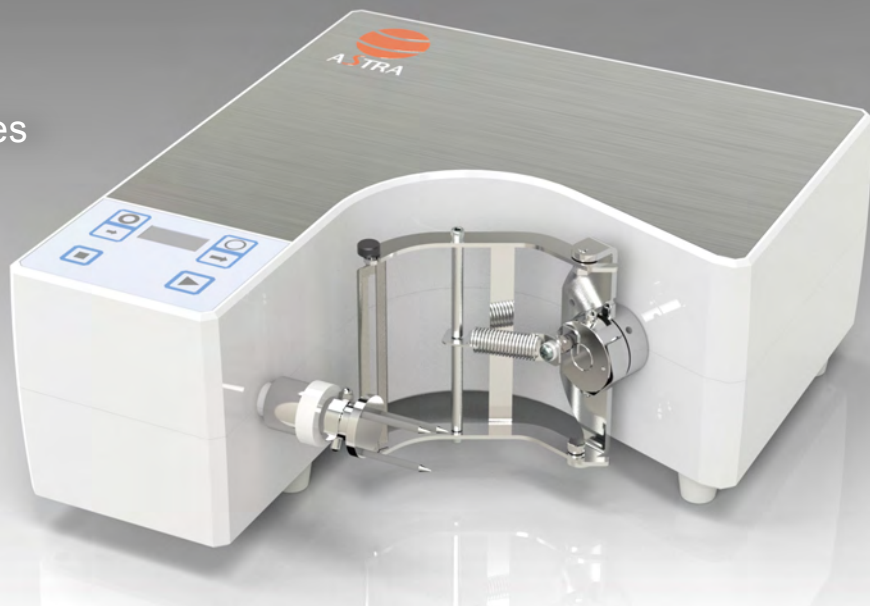

Éplucheur compact pour Fruit et légumes

KA