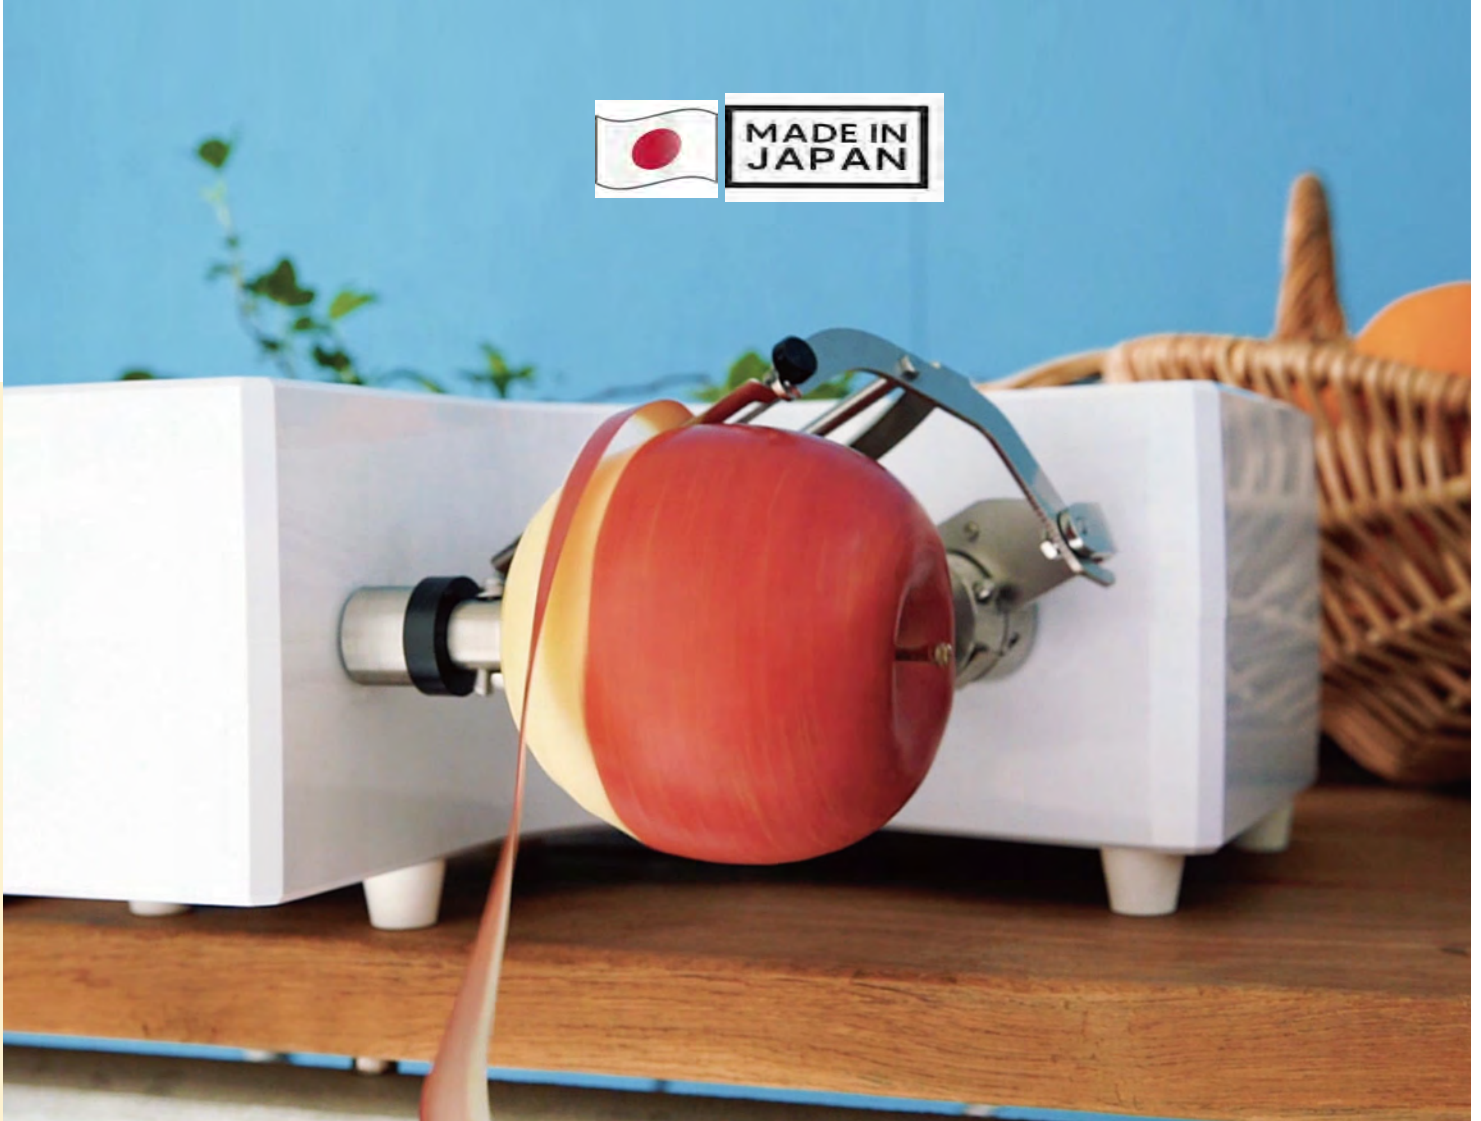

Automatic Peeler Pelatrici automatiche Eplucheuses automatiques à lame

Tested on various fruits and vegetables

Éplucheur compact pour Fruit et légumes

KA

01 Capable de peler plus de 20 types de fruits et légumes

03 Meilleur épluchage, plus grande durée de conservation

La surface pelée est plus belle et lisse on maintient l'intégrité du fruit plus longtemps que le pelage à la main et on empêche à la fois la perte de jus et détérioration du produit.