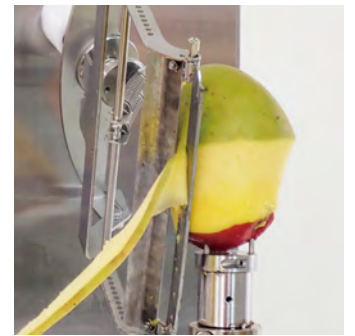

Automatic Peeler Pelatrici automatiche Eplucheuses automatiques à lame