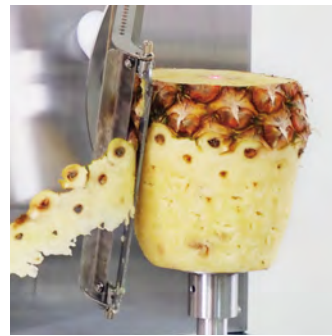

Automatic Peeler Pelatrici automatiche Eplucheuses automatiques à lame

Tested on various fruits and vegetables

Éplucheur compact pour Fruit et légumes

KA

01 Capable de peler plus de 20 types de fruits et légumes

Pommes, poires, kakis, kiwis, oranges, pamplemousses, citrons, tomates, navets, pommes de terre, oignons

02 Les fruits et légumes de forme irrégulière ne sont pas un problème

la technologie brevetée vous permet de peler parfaitement les fruits et légumes même de forme irrégulière, En ajustant la profondeur d'épluchage, seul le zeste peut être prélevé.

03 Meilleur épluchage, plus grande durée de conservation

La surface pelée est plus belle et lisse on maintient l'intégrité du fruit plus longtemps que le pelage à la main et on empêche à la fois la perte de jus et détérioration du produit.

Éplucheur industriel haute vitesse pour fruits et légumes

XL avec éjection automatique du fruit après épluchage

FAP

04 Les fruits et légumes de forme irrégulière ne sont pas un problème

La technologie brevetée vous permet de peler parfaitement les fruits et légumes même de forme irrégulière. En ajustant la profondeur d'épluchage, seul le zeste peut être prélever.