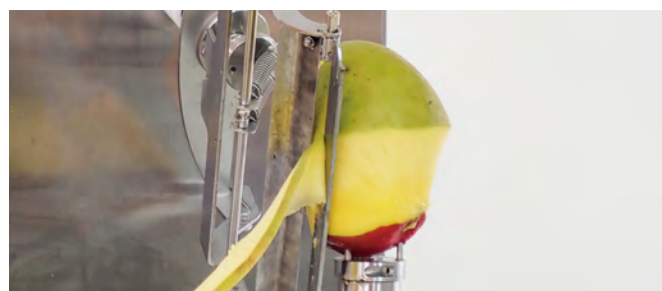

• Dimension des fruits

Ananas: h 100-170 mm (dia. 60-160

mm) Mangue: h 100-160 mm

Melon: h 130-180 mm (dia. - 180 mm)

Citrouille: h 80-150 mm (dia. - 200 mm)

01 Le seul éplucheur de banc électrique pour ananas, melon, mangue et citrouille

Idéal pour ananas, melon (de tous type), mangue allongée, citrouilles, etc..

02 Le rendement le plus élevé de tous les éplucheurs de sa catégorie

La nouvelle lame plate en acier japonais peut couper les peaux d'ananas les plus dures. Par rapport au couteau conventionnel, le KA-750 atteint un rendement de 150% de plus (60% de rendement en ananas) et contribue de manière significative à la réduction des coûts.

03 Les fruits et légumes de forme irrégulière ne sont pas un problème

La technologie brevetée vous permet de peler parfaitement les fruits et légumes même de forme irrégulière. En ajustant la profondeur d'épluchage, seul le zeste peut être prélever.