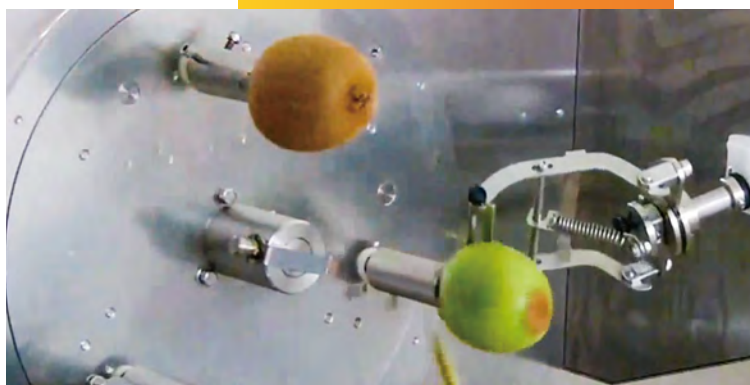

• La machine standard peut peler: pommes, poires, kiwis, oranges, pamplemousses, citrons, pommes de terre, oignons, navets, tomates et plus

※Possibilité de peler, avec des pièces en option vendues séparément: pêches, bettrave

Éplucheur industriel haute vitesse pour fruits et légumes

XL avec éjection automatique du fruit après épluchage

FAP

04 Les fruits et légumes de forme irrégulière ne sont pas un problème

La technologie brevetée vous permet de peler parfaitement les fruits et légumes même de forme irrégulière. En ajustant la profondeur d'épluchage, seul le zeste peut être prélever.

03 Les fruits et légumes de forme irrégulière ne sont pas un problème

La technologie brevetée vous permet de peler parfaitement les fruits et légumes même de forme irrégulière. En ajustant la profondeur d'épluchage, seul le zeste peut être prélever.