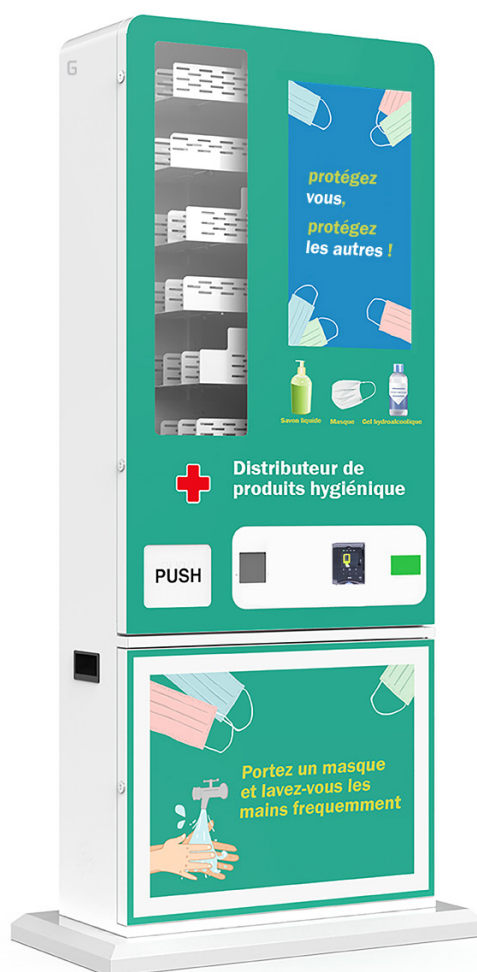

# Mini distributeur écran, 18 sélections

Réf : MINIEBBL1818PY : avec lecteur CB sans contact YONEO

MINIEBBL1818PN : avec lecteur CB sans contact NAYAX

## Mini distributeur écran 18 sélections

Avec écran LCD 18,5", fenêtre PVC, et lecteur de carte bancaire sans contact YONEO ou NAYAX.

### Points forts

- Ecran LCD 18,5 pouces pour la communication.
- Prise en main rapide et simple.
- Modèle compact, faible encombrement.
- Jusqu'à 18 références de produits.
- Pas de gestion de caisse.

### DESCRIPTION

Mini distributeur à spirales sans ascenseur. Convient parfaitement pour la vente de petits produits utiles tels que produits hygiéniques (tampons, dentifrices à croquer, déodorants, shampoings secs, baumes à lèvres, limes à ongles, paquets de mouchoirs, masques, gels hydroalcooliques, ...), capsules de café, ... Le distributeur comprend 6 étagères et 18 sélections maximum, un clavier métallique pour interagir avec le mini distributeur, un écran LCD 18,5" et lecteur de carte bancaire sans contact YONEO ou NAYAX inclus. Mini distributeur sur colonne.