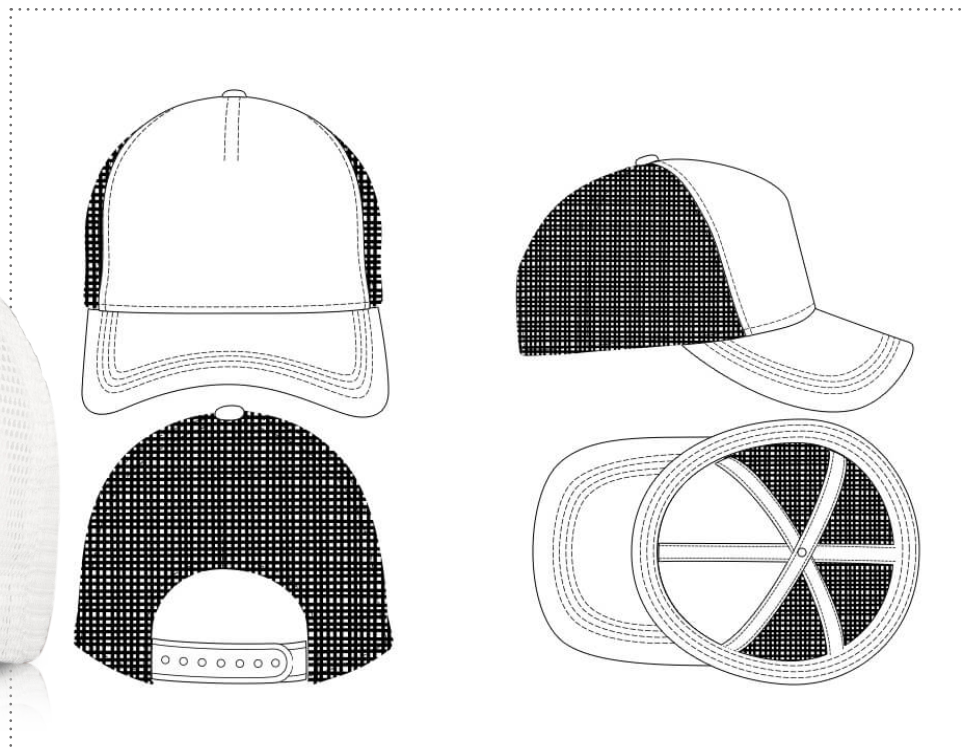

Trucker mousse

Disponible à partir de 50 pièces

Description produit :

- 5 pans
- 100% coton ou mousse polyester
- 50% polyester
- Filet sur les pans arrière
- Fermeture velcro ou plastique