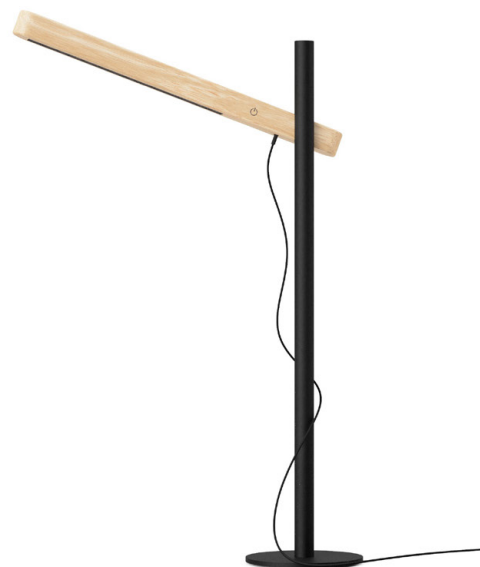

GAMME Conforteh Clarteh

Le confort visuel et la liberté d'utilisation.

La collection Clarteh de la gamme Conforteh propose une gamme d'objets complémentaires à la collection Auraeh qui permettent d'apporter de l'éclairage d'appoint non éblouissant.

C'est une baladeuse en bois issus de forêts éco gérées intégrant un dispositif lumineux composé de LEDS qui assure cette fonction d'éclairage.

Aimantée, la baladeuse s'accroche à une gamme d'accessoires métalliques allant du support de lampe à poser, en passant par le mât de lampadaire.

En fonction de la taille du support métallique vous pouvez accrocher une ou plusieurs baladeuses sur un même support.

La baladeuse peut aussi s'orienter sur 360° pour amener une lumière d'appoint où vous en avez besoin.

Ces produits de la Gamme Auraeh et Clarteh au design responsable amènent une touche utile et artistique à tous les projets d'aménagements intérieurs.